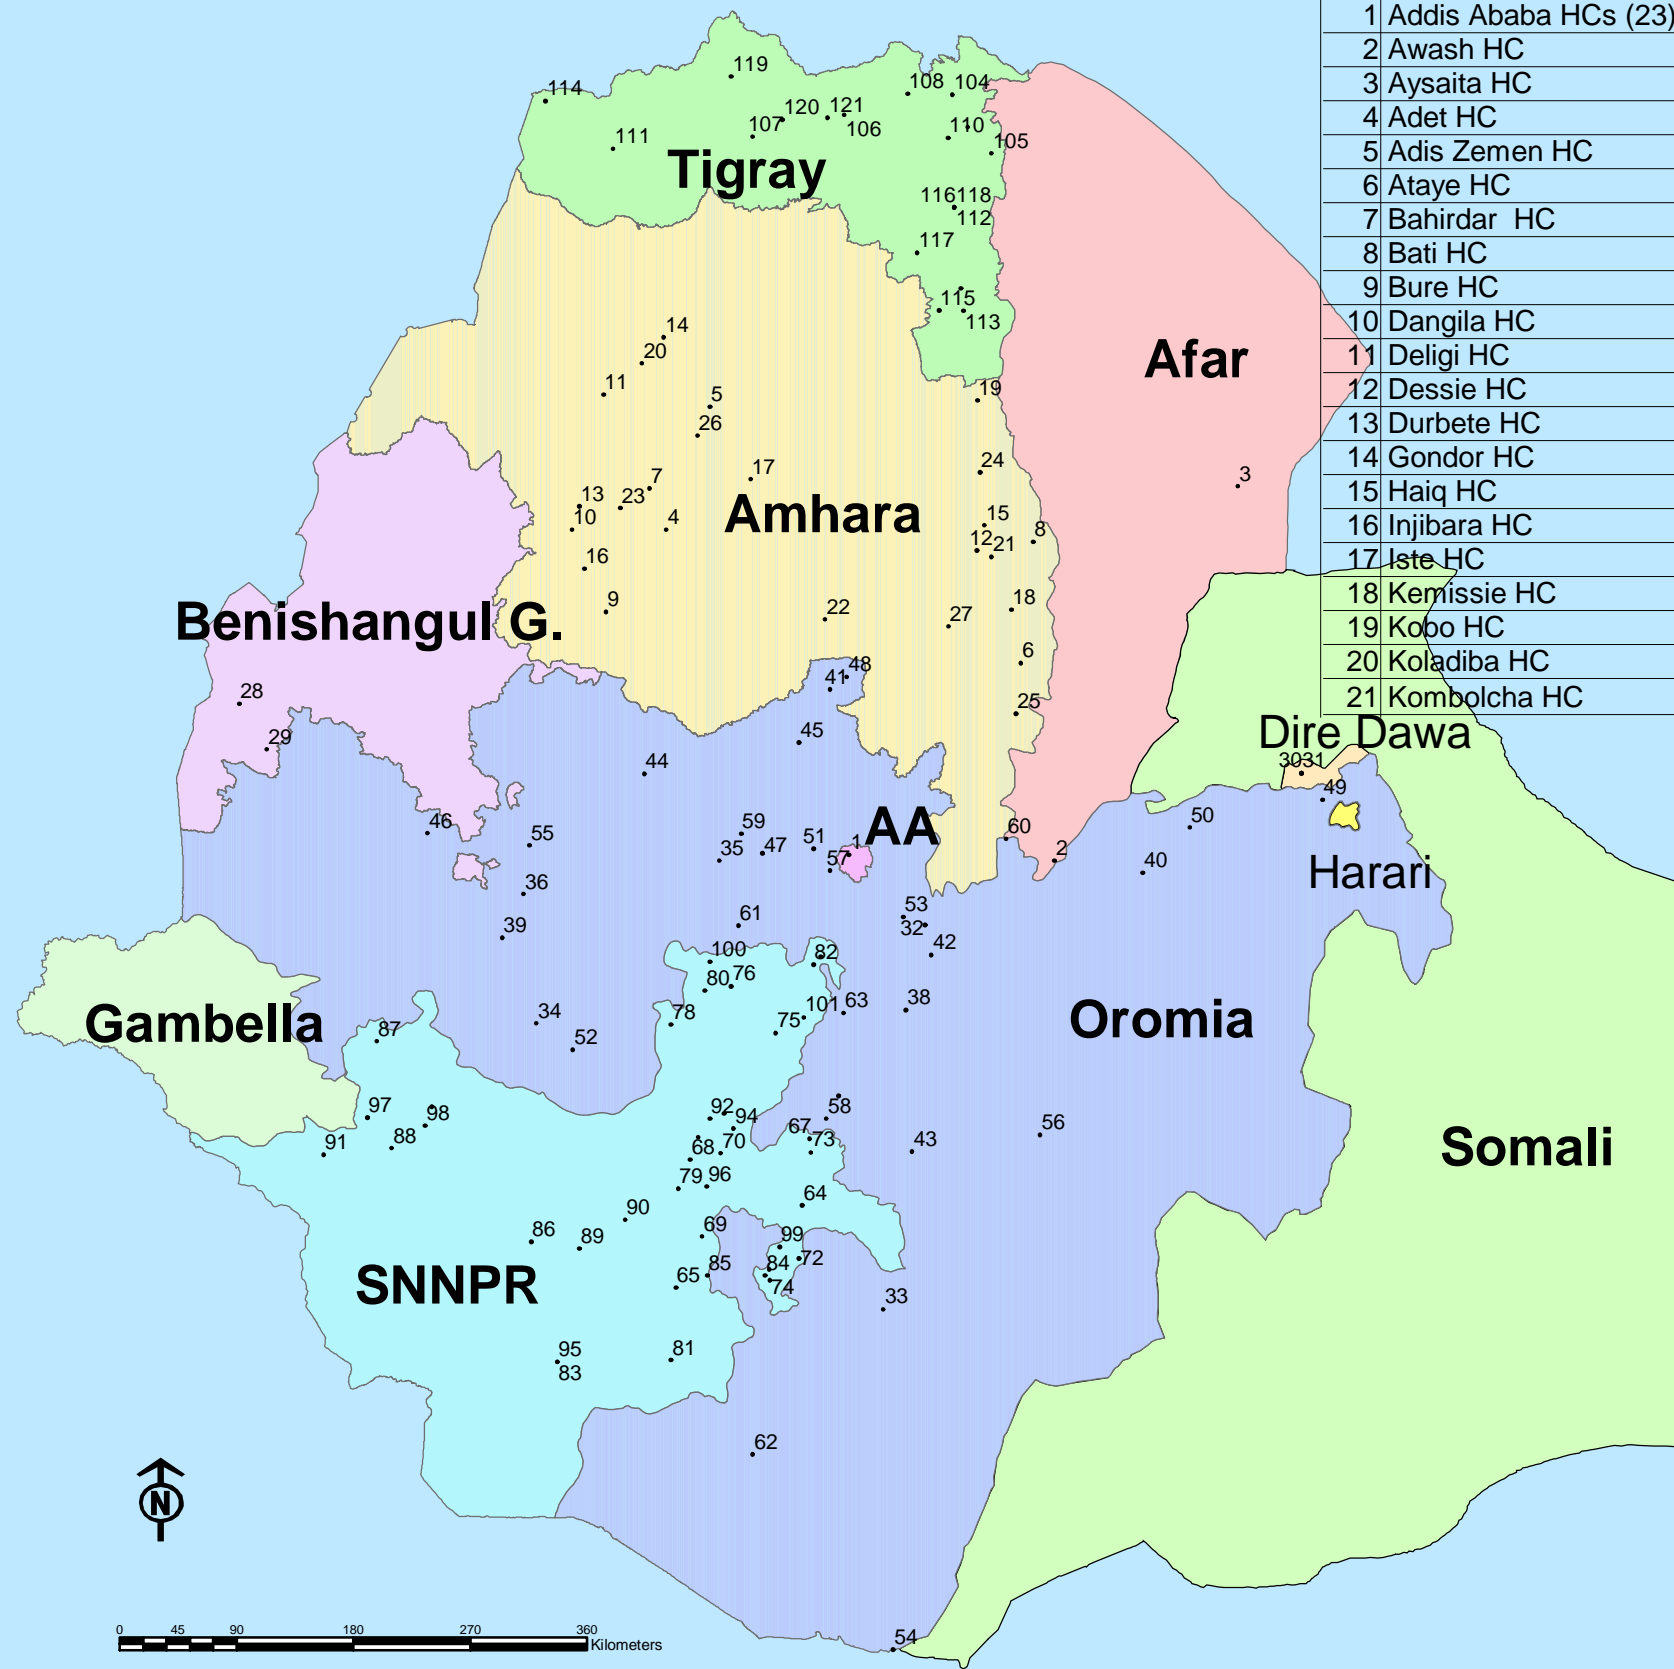

# ART Health Centers \_ March 2007

SN	Name of HC
1	Addis Ababa HCs (23)
2	Awash HC
3	Aysaita HC
4	Adet HC
5	Adis Zemen HC
6	Ataye HC
7	Bahirdar HC
8	Bati HC
9	Bure HC
10	Dangila HC
11	Deligi HC
12	Dessie HC
13	Durbete HC
14	Gondor HC
15	Haiq HC
16	Injibara HC
17	Iste HC
18	Kemissie HC
19	Kobo HC
20	Koladiba HC
21	Kombolcha HC

SN	Name of HC
22	Mekaneselem HC
23	Merawi HC
24	Mersa HC
25	Shewaroabit HC
26	Wereta HC
27	Wore Ilu HC
28	Assosa HC
29	Bambasi HC
30	Legehare HC
31	Sabian HC
32	Adama HC
33	Adola HC
34	Agaro HC
35	Ambo HC
36	Arjo HC
37	Arsi Negele HC
38	Asella HC
39	Bedelle HC
40	Bedesa HC
41	Dera HC
42	Dheraa HC
43	Dodola HC
44	Fincha'a HC
45	Gebregurach HC
46	Gimbi HC
47	Ginchi HC
48	Gundo Meskel HC
49	Haro Maya HC
50	Hirna HC
51	Holota HC
52	Jimma HC
53	Mojo HC
54	Moyale HC
55	Nekemte HC
56	Robe HC
57	Sebeta HC
58	Shashamane HC
59	Sheno HC
60	Walancitti HC
61	Waliso HC
62	Yabello HC
63	Zaway HC
64	Aleta Wondo HC
65	Arba Minch HC
66	Areka HC
67	Awassa HC
68	Belle HC
69	Birbir HC
70	Boditti HC
71	Bui HC

SN	Name of HC
72	Bulle HC
73	Bushulo HC
74	Cheleketu HC
75	Dalocha HC
76	Endebre HC
77	Finfiche HC
78	Fofa HC
79	Gesuba HC
80	Guntchere HC
81	Karat HC
82	Kela HC
83	Key Afer HC
84	Kochere HC
85	Lante HC
86	Laska HC
87	Masha HC
88	Mizan HC
89	Sawla HC
90	Selamber HC
91	Shecko HC
92	Shinshicho HC
93	Shishinda HC
94	Shone HC
95	Sodo HC
96	Tebela HC
97	Tepi HC
98	Wacha HC
99	Wenago HC
100	Wolkite HC
101	Worabe HC
102	Yerga-Chefe HC
103	Adi Shahu HC
104	Adigrat HC
105	Atsbi HC
106	Axum HC
107	Endabaguna HC
108	Enticho HC
109	Frewoini HC
110	Hawzen HC
111	Humera HC
112	Kasech HC
113	Maichew HC
114	Maikadra HC
115	Meconi HC
116	Mekelle HC
117	Samre HC
118	Semen HC
119	Shiraro HC
120	Shire HC
121	Wukro Mary HC